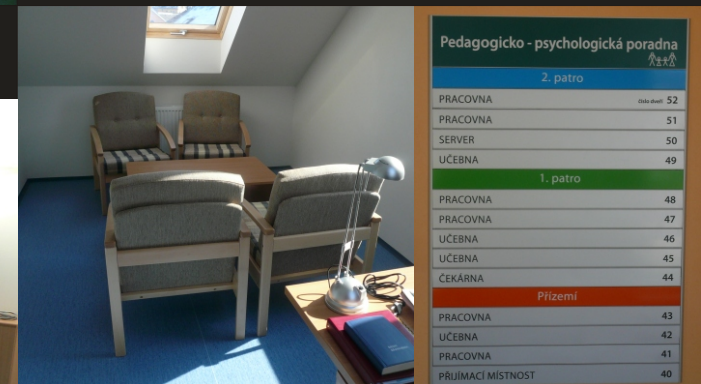

Návrhy 3D zdarma. Individuální přístup ke každému zákazníkovi. Široký sortiment nábytku. Možnost vybavení od skříní po příbory.

Pedagogicko-psychologická poradna

Jedna z posledních zakázek ze školního prostředí je poradna v Ústí nad Orlicí. Nábytek je vyroben na míru i použit ze standardních prvků. Součástí vybavení byla kancelářská technika, hygienické doplňky, cvičební pomůcky, dílenská výbava a informační systém celé budovy