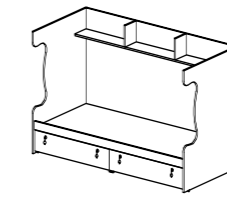

Technická charakteristika

- Nábytková řada MIA se vyrábí z kvalitního laminovaného DCP rakouské firmy EGGER za použití hrany ABS. Tyto materiály mají vysokou odolnost proti otěru, působení vlhkosti a světla, což značně prodlužuje jeho životnost.
- Korpusy postelí, nočních stolků, skříní, stolů, dveře a čela zásuvek se vyrábí z DCP o síle 18 mm.
- Dno patrové postele se vyrábí z DCP o síle 28 mm.
- Nohy skříní, stolů a kontejnerů se dají regulovat do výšky pro instalaci na nerovné podlaze. Všechny korpusy mají výřez na podlahovou lištu, aby bylo možno přistavit nábytek těsně ke zdi.

Sestava pro patrovou postel
Korpus 147503
2036x956x1400

Sestava pro patrovou postel
Korpus (zobr.) 147507
Korpus (zrcad.) 147508
Dveře (zobr.) 145101
Dveře (zrcad.) 145100
2036x956x1400

Sestava pro patrovou postel
Korpus 147516
Čelo úložného prostoru
(1 kus) 147601
2036x956x1400