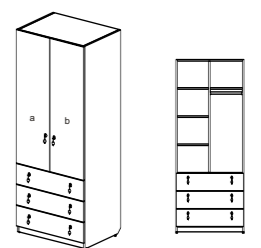

Skřín
Korpus 144104
Čelo zásuvky (1 kus) 147608
Dveře (a) 145103
Dveře (b) 145102
820x600x2100