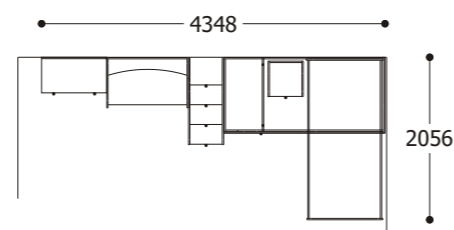

Mia

nábytek do dětských pokojů