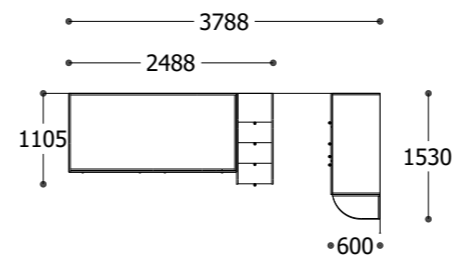

Mia

nábytek do dětských pokojů