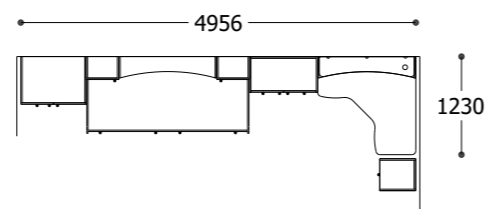

Mia

nábytek do dětských pokojů