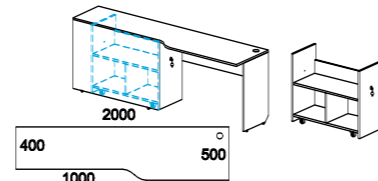

Stůl s kontejnerem pro dvoupatrovou sestavu
Podnož (zobr.) 147514
Podnož (zrcad.) 147515
St. deska (zobr.) 147204
St. deska (zrcad.) 147205
Mobilní kontejner 142302
2000x500x720