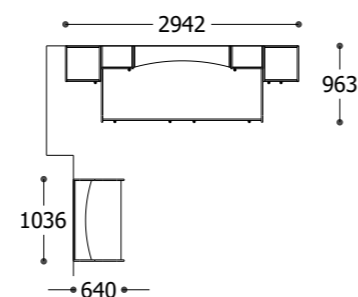

Mia

nábytek do dětských pokojů