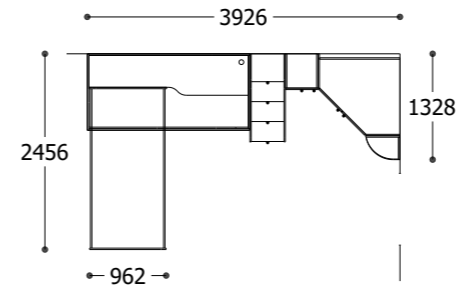

Mia

nábytek do dětských pokojů