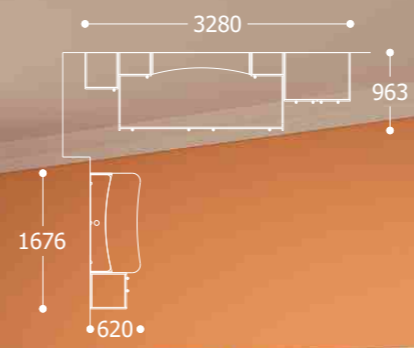

Mia

nábytek do dětských pokojů