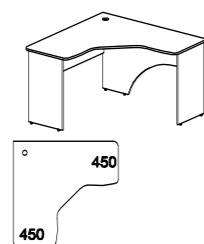

Skřín
Korpus 144109
Dveře (a-komplet) 145110
Dveře (b-komplet) 145109
856x450x2100

Závěsné zrcadlo
140003
820x18x600

Závěsná skříňka
Korpus 146307
Dveře (zobr.) 145104
Dveře (zrcad.) 145105
410x290x492

Závěsná police
146301
1230x270x492

Závěsná police
146302
1230x270x300

Závěsná police
146308
684x225x665

Police
146303 1200x250x18
146304 820x250x18
146309 665x225x18

Police
146305 1200x250x18
146306 820x250x18

Stůl
Podnož 147511
St. deska 147201
1230x620x740

Stůl
Podnož 147512
St. deska 147202
1230x1230x740

Stůl
Podnož 147513
St. deska 147203
Police 146501
Čelo zásuvky 147600
1036x640x1430

Stůl s kontejnerem pro dvoupatrovou sestavu
Podnož (zobr.) 147514
Podnož (zrcad.) 147515
St. deska (zobr.) 147204
St. deska (zrcad.) 147205
Mobilní kontejner 142302
2000x500x720