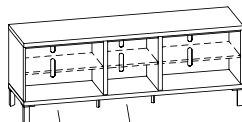

PORTE P

150 x 55/74,5 cm

vnitřní rozměry niky
inside dimensions of niche
71,3x41,5/48,5 cm

PORTE R

200 x 55/74,5 cm

vnitřní rozměry niky
inside dimensions of niche
71,3x41,5/48,5 cm

vnitřní rozměry niky / inside dimensions of niche
71,3x41,5/48,5 cm