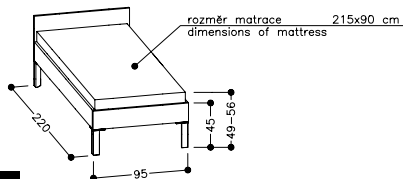

délka 200 cm

Single bed, length 200 cm

PORTE jednolůžko

délka 215 cm

Single bed, length 215 cm

PORTE dvoulůžko

délka 200 cm

Double bed, length 200 cm