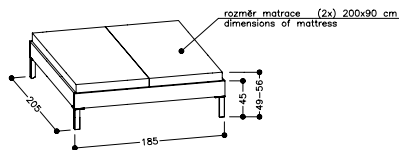

délka 200 cm

Single bed, length 200 cm

PORTE jednolůžko

délka 215 cm

Single bed, length 215 cm

PORTE dvoulůžko

délka 200 cm

Double bed, length 200 cm