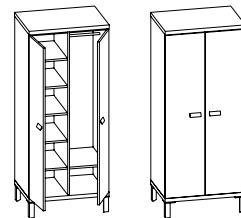

PORTE noční stolek

Bedside table

50 x 45/49,5 cm

PORTE šatník

Wardrobe

79,5 x 58/190 cm

Šatník je vybaven šesti výškově stavitelnými policemi a závěsnou tyčí.

Includes: 6 adjustable shelves and clothes rail.