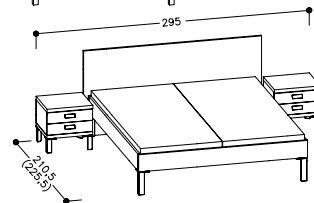

The headboard stands on the floor and is fixed to the wall in 2 spots (distance from the wall 3 cm - room for floor fillet).

PORTE zásuvka na lůžkoviny

Underbed storage drawer

135 x 88,5/24 cm

Zásuvka na lůžkoviny je opatřena kolečky. Underbed storage drawer is equipped with castors.

PORTE noční stolek

Bedside table

50 x 45/49,5 cm

PORTE šatník

Wardrobe

79,5 x 58/190 cm

Šatník je vybaven šesti výškově stavitelnými policemi a závěsnou tyčí.

Includes: 6 adjustable shelves and clothes rail.