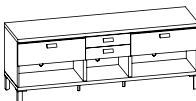

KOMBINACE KOMOD R

PORTE R1

PORTE R2

PORTE R3

PORTE R4

PORTE R5

PORTE R6

PORTE R20

ZÁVĚSNÉ SKŘÍŇKY / WALL CABINETS

Závěsné skřínky jsou opatřeny výškově nastavitelným kováním.

Wall cabinets are equipped with fittings, allowing to adjust height.

PORTE K1

horní / Upper
120 x 26/60 cm

PORTE K1

dolní / Bottom
120 x 26/60 cm

PORTE K1

poloviční - levá horní
/ half-length - Upper left
60 x 26/60 cm

PORTE K1

poloviční - levá dolní
/ half-length - Bottom left
60 x 26/60 cm

PORTE K1

poloviční - pravá horní
/ half-length - Upper right
60 x 26/60 cm

PORTE K1

poloviční - pravá dolní
/ half-length - Bottom right
60 x 26/60 cm

PORTE K2

horní / Upper
120 x 26/60 cm

PORTE K2

dolní / Bottom
120 x 26/60 cm

PORTE K2

poloviční - levá horní
/ half-length - Upper left
60 x 26/60 cm

PORTE K2

poloviční - levá dolní
/ half-length - Bottom left
60 x 26/60 cm

PORTE K2

poloviční - pravá horní
/ half-length - Upper right
60 x 26/60 cm