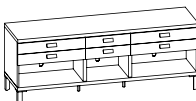

KOMBINACE KOMOD R

PORTE R1

PORTE R2

PORTE R3

PORTE R4

PORTE R5

PORTE R6

PORTE R20

ZÁVĚSNÉ SKŘÍŇKY / WALL CABINETS

Závěsné skřínky jsou opatřeny výškově nastavitelným kováním.

Wall cabinets are equipped with fittings, allowing to adjust height.

PORTE K1

horní / Upper
120 x 26/60 cm

PORTE K1

dolní / Bottom
120 x 26/60 cm

PORTE K1

poloviční - levá horní
/ half-length - Upper left
60 x 26/60 cm

PORTE K1

poloviční - levá dolní
/ half-length - Bottom left
60 x 26/60 cm

PORTE K1

poloviční - pravá horní
/ half-length - Upper right
60 x 26/60 cm

PORTE K1

poloviční - pravá dolní
/ half-length - Bottom right
60 x 26/60 cm

PORTE K2

horní / Upper
120 x 26/60 cm

PORTE K2

dolní / Bottom
120 x 26/60 cm

PORTE K2

poloviční - levá horní
/ half-length - Upper left
60 x 26/60 cm

PORTE K2

poloviční - levá dolní
/ half-length - Bottom left
60 x 26/60 cm

PORTE K2

poloviční - pravá horní
/ half-length - Upper right
60 x 26/60 cm