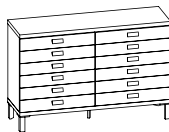

PORTE A12

PORTE A20

KOMBINACE KOMOD C

PORTE C1

PORTE C2

PORTE C3

PORTE C4

PORTE C5

PORTE C6

PORTE C7

PORTE C8

PORTE C9

PORTE C10

KOMBINACE KOMOD D

PORTE D1

PORTE D2

PORTE D3

PORTE D20