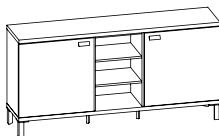

PORTE A12

PORTE A20

KOMBINACE KOMOD C

PORTE C1

PORTE C2

PORTE C3

PORTE C4

PORTE C5

PORTE C6

PORTE C7

PORTE C8

PORTE C9

PORTE C10

KOMBINACE KOMOD D

PORTE D1

PORTE D2

PORTE D3

PORTE D20