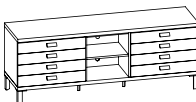

KOMBINACE KOMOD R

PORTE R1

PORTE R2

PORTE R3

PORTE R4

PORTE R5

PORTE R6

PORTE R20

ZÁVĚSNÉ SKŘÍŇKY / WALL CABINETS

Závěsné skřínky jsou opatřeny výškově nastavitelným kováním.

Wall cabinets are equipped with fittings, allowing to adjust height.

PORTE K1

horní / Upper
120 x 26/60 cm

PORTE K1

dolní / Bottom
120 x 26/60 cm

PORTE K1

poloviční - levá horní
/ half-length - Upper left
60 x 26/60 cm

PORTE K1

poloviční - levá dolní
/ half-length - Bottom left
60 x 26/60 cm

PORTE K1

poloviční - pravá horní
/ half-length - Upper right
60 x 26/60 cm

PORTE K1

poloviční - pravá dolní
/ half-length - Bottom right
60 x 26/60 cm

PORTE K2

horní / Upper
120 x 26/60 cm

PORTE K2

dolní / Bottom
120 x 26/60 cm

PORTE K2

poloviční - levá horní
/ half-length - Upper left
60 x 26/60 cm

PORTE K2

poloviční - levá dolní
/ half-length - Bottom left
60 x 26/60 cm

PORTE K2

poloviční - pravá horní
/ half-length - Upper right
60 x 26/60 cm