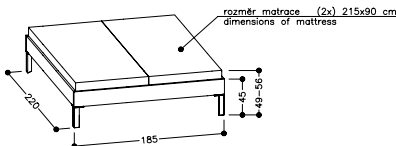

PORTE dvoulůžko

délka 215 cm

Double bed, length 215 cm