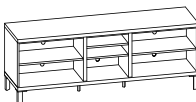

ZÁVĚSNÉ SKŘÍŇKY / WALL CABINETS

Závěsné skřínky jsou opatřeny výškově nastavitelným kováním.

Wall cabinets are equipped with fittings, allowing to adjust height.

PORTE K1

horní / Upper
120 x 26/60 cm

PORTE K1