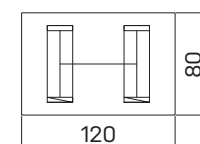

stůl přídatný

lamino ... ED 2 141	7673 Kč
----------------------------------	---------

stůl jednací

lamino ... EJ 5	18341 Kč
kůže ... EJ 5 K	21935 Kč
sklo ... EJ 5 S	20997 Kč

stůl konferenční

lamino ... EJ 6	6234 Kč
kůže ... EJ 6 K	9348 Kč
sklo ... EJ 6 S	8630 Kč

KŮŽE: světlá
hnědá

SKLO: vanilka
oranžové
červené
hnědé
černé

DEZÉNY: akát
dub světlý
ořech
dub antracit

➤ Rozměry jsou uvedeny v cm
Výška stolů = 74 cm
EJ6 a EJ7 mají výšku 50 cm
EE má výšku 68-118 cm

EXPO+