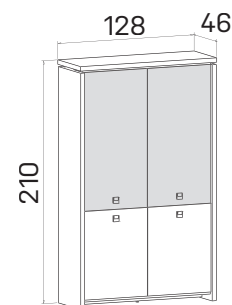

➤ Rozměry jsou uvedeny v cm
Výška skříní = 90, 130, 210 cm

SKŘÍNĚ

ASSIST

skříň dvoudveřová,
zavřená
lamino **A 5 2 00** 14 293 Kč

skříň dvoudveřová
s věšákem, zavřená
lamino **A 5 2 01** 13 774 Kč

skříň dvoudveřová,
zavřená – skleněné dveře
lamino **A 5 2 02** 20 845 Kč