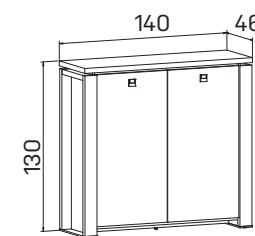

skříň dvoudveřová, zavřená	
lamino ... E 3 2 0 0	11 966 Kč
kůže ... E 3 2 0 0 K	19 156 Kč
sklo ... E 3 2 0 0 S	16 760 Kč