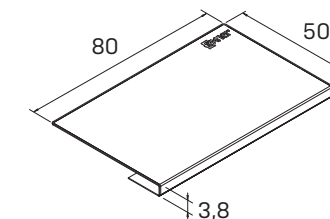

kožená podložka na stůl

pro tl. desky 38 mm

EKP	4 793 Kč
------------------	----------

**Elektrický otočný panel VAULT
3x el. zásuvka, 3x data**

BTCZ V 002	4 545 Kč
-------------------------	----------

**Elektrický otočný panel VAULT
3x el. zásuvka, 1x data,
1x USB 3.0, 1x HDMI, 1x VGA**