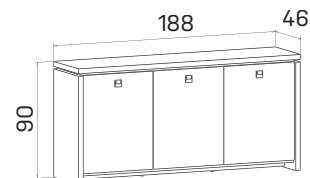

SKLO: vanilka
oranžové
červené
hnědé
černé

DEZÉNY: akát
dub světlý
ořech
dub antracit

➤ Rozměry jsou uvedeny v cm
Výška recepce = 100 (74)cm

RECEPCE

16—17

ASSIST

skříň dvoudveřová, zavřená	skříň dvoudveřová, skleněné dveře	skříň tří dveřová, zavřená
lamino A 2 2 00 7620 Kč	lamino A 2 2 01 11598 Kč	lamino A 2 3 00 11642 Kč