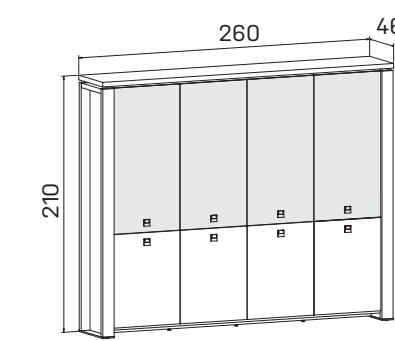

skříň čtyřdveřová,
zavřená – skleněné dveře

lamino	E 5 4 01	43 734 Kč
kůže	E 5 4 01 K	55 958 Kč
sklo	E 5 4 01 S	49 822 Kč