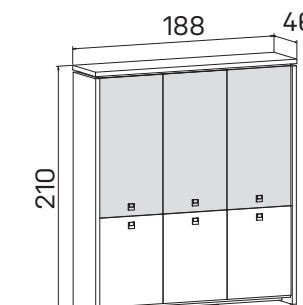

skříň tří dveřová,
zavřená – skleněné dveře
lamino ..... **A 5 3 01** ..... 34 038 Kč