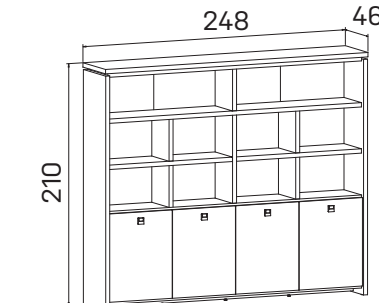

skříň dvoudveřová,
zavřená
lamino ..... **A 5 2 00** ..... 14 293 Kč

skříň dvoudveřová
s věšákem, zavřená
lamino ..... **A 5 2 01** ..... 13 774 Kč

skříň dvoudveřová,
zavřená – skleněné dveře
lamino ..... **A 5 2 02** ..... 20 845 Kč

skříň dvoudveřová,
zavřená – otevřená
lamino ..... **A 5 2 03** ..... 12 530 Kč

skříň dvoudveřová s věšákem,
zavřená – otevřená
lamino ..... **A 5 2 04** ..... 12 694 Kč

skříň dvoudveřová,
zavřená
lamino ..... **A 5 2 05** ..... 14 805 Kč

skříň tří dveřová,
zavřená – otevřená
lamino ..... **A 5 3 02** ..... 20 940 Kč

skříň tří dveřová s věšákem,
zavřená – otevřená
lamino ..... **A 5 3 03** ..... 20 541 Kč

skříň tří dveřová,
zavřená
lamino ..... **A 5 3 04** ..... 24 979 Kč

skříň čtyřdveřová
s věšákem, zavřená
lamino ..... **A 5 4 00** ..... 28 967 Kč

skříň čtyřdveřová,
zavřená – skleněné dveře
lamino ..... **A 5 4 01** ..... 42 871 Kč

skříň čtyřdveřová,
zavřená – otevřená
lamino ..... **A 5 4 02** ..... 25 903 Kč

skříň tří dveřová s věšákem,
zavřená
lamino ..... **A 5 3 00** ..... 23 132 Kč

skříň tří dveřová,
zavřená – skleněné dveře
lamino ..... **A 5 3 01** ..... 34 038 Kč

skříň čtyřdveřová
s věšákem, zavřená – otevřená
lamino ..... **A 5 4 03** ..... 26 066 Kč

skříň čtyřdveřová,
zavřená
lamino ..... **A 5 4 04** ..... 30 791 Kč

SKLO: vanilka
oranžové
červené
hnědé
černé

DEZÉNY: akát
dub světlý
ořech
dub antracit

➤ Rozměry jsou uvedeny v cm
Výška skříní = 90, 130, 210 cm

SKŘÍNĚ