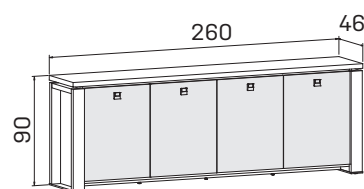

skříň dvoudveřová, zavřená	
lamino ... E 2 2 0 0	8 987 Kč
kůže ... E 2 2 0 0 K	14 261 Kč
sklo ... E 2 2 0 0 S	12 343 Kč

skříň dvoudveřová, skleněné dveře	
lamino ... E 2 2 0 1	12 965 Kč
kůže ... E 2 2 0 1 K	18 239 Kč
sklo ... E 2 2 0 1 S	16 321 Kč

skříň třídvéřová, zavřená	
lamino ... E 2 3 0 0	12 025 Kč
kůže ... E 2 3 0 0 K	17 299 Kč
sklo ... E 2 3 0 0 S	15 381 Kč

skříň dvoudveřová, zavřená	
lamino ... E 3 2 0 0	11 966 Kč
kůže ... E 3 2 0 0 K	19 156 Kč
sklo ... E 3 2 0 0 S	16 760 Kč

skříň dvoudveřová, skleněné dveře	
lamino ... E 3 2 0 1	18 006 Kč
kůže ... E 3 2 0 1 K	25 196 Kč
sklo ... E 3 2 0 1 S	22 800 Kč

skříň třídvéřová s věšákem, zavřená	
lamino ... E 3 3 0 0	16 969 Kč
kůže ... E 3 3 0 0 K	24 159 Kč
sklo ... E 3 3 0 0 S	21 763 Kč

skříň třídvéřová, skleněné dveře	
lamino ... E 2 3 0 1	18 112 Kč
kůže ... E 2 3 0 1 K	23 386 Kč
sklo ... E 2 3 0 1 S	21 468 Kč

skříň čtyřdvéřová, zavřená	
lamino ... E 2 4 0 0	15 571 Kč
kůže ... E 2 4 0 0 K	20 845 Kč
sklo ... E 2 4 0 0 S	18 927 Kč

skříň čtyřdvéřová, skleněné dveře	
lamino ... E 2 4 0 1	24 342 Kč
kůže ... E 2 4 0 1 K	29 616 Kč
sklo ... E 2 4 0 1 S	27 698 Kč

skříň třídvéřová s věšákem, skleněné dveře	
lamino ... E 3 3 0 1	26 028 Kč
kůže ... E 3 3 0 1 K	33 218 Kč
sklo ... E 3 3 0 1 S	30 822 Kč

skříň čtyřdvéřová s věšákem, zavřená	
lamino ... E 3 4 0 0	21 606 Kč
kůže ... E 3 4 0 0 K	28 796 Kč
sklo ... E 3 4 0 0 S	26 400 Kč

skříň čtyřdvéřová s věšákem, skleněné dveře	
lamino ... E 3 4 0 1	33 686 Kč
kůže ... E 3 4 0 1 K	40 876 Kč
sklo ... E 3 4 0 1 S	38 480 Kč

skříň čtyřdvéřová, zavřená – skleněné dveře	
lamino ... E 2 4 0 2	20 364 Kč
kůže ... E 2 4 0 2 K	25 638 Kč
sklo ... E 2 4 0 2 S	23 720 Kč

skříň čtyřdvéřová s věšákem, zavřená – skleněné dveře	
lamino ... E 3 4 0 2	27 646 Kč
kůže ... E 3 4 0 2 K	34 836 Kč
sklo ... E 3 4 0 2 S	32 440 Kč