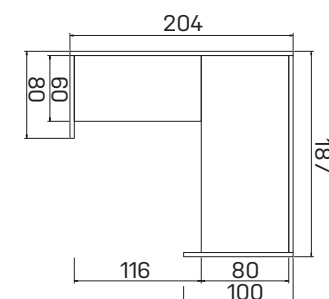

recepce + přídatný stůl, levý		
lamino	ARS 180 L	11577Kč
sklo	ARS 180 L S	18287Kč