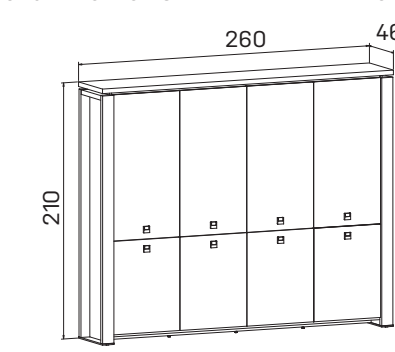

skříň čtyřdveřová,
zavřená

lamino	E 5 4 04	31 654 Kč
kůže	E 5 4 04 K	43 878 Kč
sklo	E 5 4 04 S	37 742 Kč

KŮŽE:	světlá hnědá
SKLO:	vanilka oranžové červené hnědé černé
DEZÉNY:	akát dub světlý ořech dub antracit

➤ Rozměry jsou uvedeny v cm
Výška skříní = 90, 130, 210 cm

SKŘÍNĚ