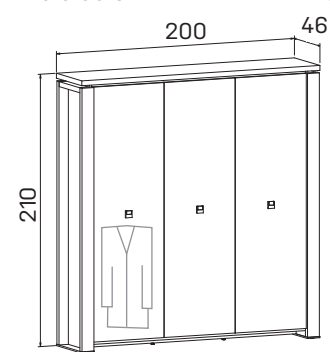

skříň třídveřová
s věšákem, zavřená

lamino	E 5 3 00	24 618 Kč
kůže	E 5 3 00 K	36 242 Kč
sklo	E 5 3 00 S	30 106 Kč