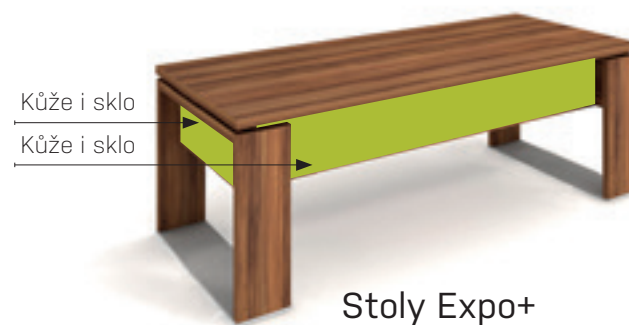

Kombinace kůží a skel u řady Expo+ a Assist

KŮŽE		SKLO LACOBEL		DEZÉNY DŘEVA	
	kůže světlá		sklo vanilka		akát
	kůže hnědá		sklo oranžové		dub světlý
			sklo červené		ořech
			sklo hnědé		dub antracit
			sklo černé		

EXPO+

ASSIST

Kombinace kůží a skel u řady Expo+ a Assist

Stoly Expo+