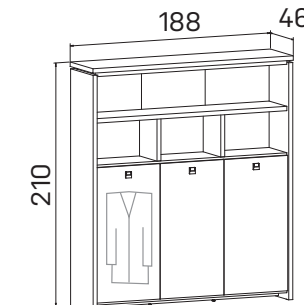

skříň tří dveřová s věšákem,
zavřená – otevřená
lamino ..... **A 5 3 03** ..... 20 541 Kč