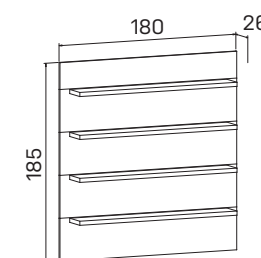

policový modul, 4 police

EP 184	10 192 Kč