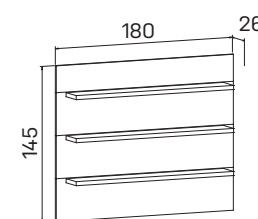

policový modul, 3 police

EP 183	8 274 Kč