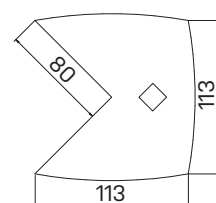

DEZÉNY: akát
 dub světlý
 ořech
 dub antracit

➤ Rozměry jsou uvedeny v cm
 Výška stolů = 74 cm
 AJ2 výška 50 cm

ASSIST

PRACOVNÍ STOLY

stůl přídatný pravý

lamino ... **AD 1 140 P** 9 304 Kč

stůl přídatný

lamino ... **AD 2 113** 6 162 Kč