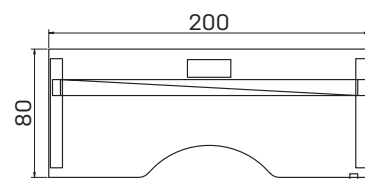

↗ Výškově stavitelný stůl umožňuje práci vsedě i vestoje