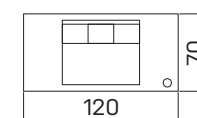

stůl stavitelný elektrifikovaný

lamino ... EE 3	30915 Kč
kůže ... EE 3 K	35948 Kč
sklo ... EE 3 S	33072 Kč