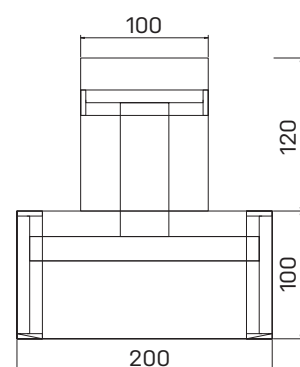

stůl psací + jednací

lamino ... ES 2	18120 Kč
kůže ... ES 2 K	30342 Kč
sklo ... ES 2 S	23392 Kč