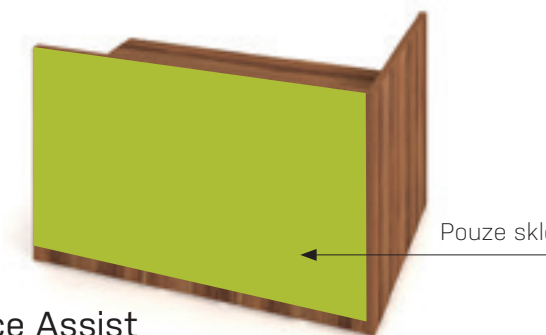

Recepce Assist