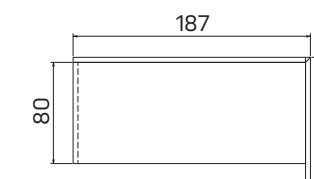

recepce, pravá

lamino ... **AR 180 P** ..... 6 880 Kč
sklo ... **AR 180 P S** ..... 13 590 Kč

SKLO: vanilka
oranžové
červené
hnědé
černé

DEZÉNY: akát
dub světlý
ořech
dub antracit

➤ Rozměry jsou uvedeny v cm
Výška recepce = 100 (74) cm

RECEPCE

14—15

ASSIST