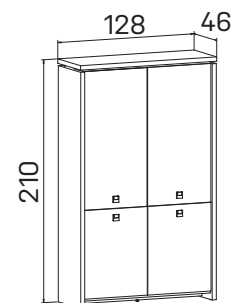

skříň dvoudveřová,
zavřená
lamino ..... **A 5 2 05** ..... 14 805 Kč