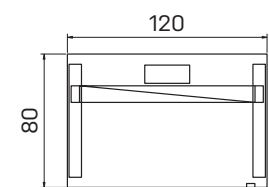

pracovní stůl	pracovní stůl	pracovní stůl
VP2 120 ..... 19725Kč	VP2 140 ..... 19965Kč	VP2 160 ..... 20205Kč

pracovní stůl	pracovní stůl	pracovní stůl ergo
VP2 180 ..... 20802Kč	VP2 200 ..... 21042Kč	VP3 160 ..... 20444Kč