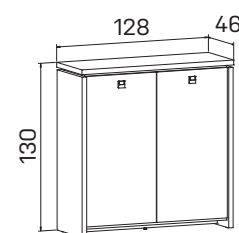

skříň dvoudveřová, zavřená	skříň dvoudveřová, skleněné dveře	skříň tří dveřová, zavřená
lamino ..... A 3 2 00 ..... 10047 Kč	lamino ..... A 3 2 01 ..... 16087 Kč	lamino ..... A 3 3 00 ..... 16034 Kč

skříň tří dveřová, skleněné dveře	skříň tří dveřová s věšákem, zavřená – skleněné dveře	skříň čtyř dveřová s věšákem, zavřená
lamino ..... A 3 3 01 ..... 25093 Kč	lamino ..... A 3 3 02 ..... 19053 Kč	lamino ..... A 3 4 00 ..... 20694 Kč