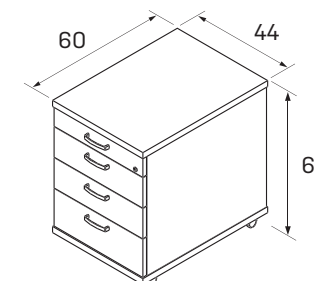

↗ Výškově stavitelný stůl umožňuje práci vsedě i vestoje

příplatkový ovladač

VPO 2157Kč

↗ USN

↗ USH

mobilný kontejner	
– tužkovnice, kovová zásuvka, register	
XK 33 TR USH 7071Kč	
XK 33 TR USN 7071Kč	

mobilný kontejner	
– tužkovnice, kovová zásuvka 3x	
XK 34 T USN 6656Kč	
XK 34 T USH 6656Kč	