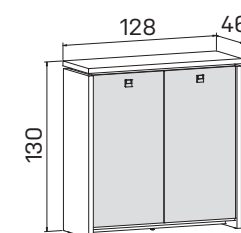

skříň dvoudveřová, zavřená	skříň dvoudveřová, skleněné dveře	skříň tří dveřová, zavřená
lamino ..... A 3 2 00 ..... 10047 Kč	lamino ..... A 3 2 01 ..... 16087 Kč	lamino ..... A 3 3 00 ..... 16034 Kč

skříň tří dveřová, skleněné dveře	skříň tří dveřová s věšákem, zavřená – skleněné dveře	skříň čtyř dveřová s věšákem, zavřená
lamino ..... A 3 3 01 ..... 25093 Kč	lamino ..... A 3 3 02 ..... 19053 Kč	lamino ..... A 3 4 00 ..... 20694 Kč