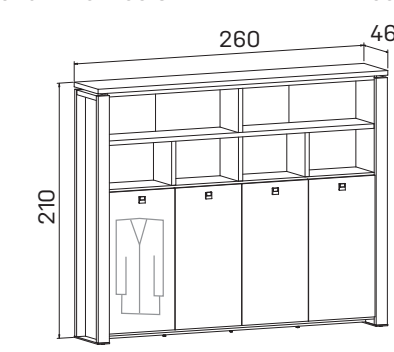

skříň čtyřdveřová
s věšákem, zavřená – otevřená

lamino	E 5 4 03	26 929 Kč
kůže	E 5 4 03 K	39 153 Kč
sklo	E 5 4 03 S	33 017 Kč