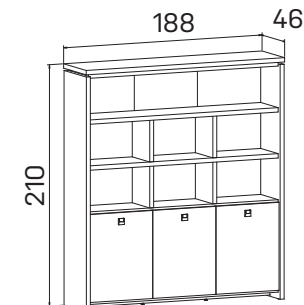

skříň tří dveřová,
zavřená – otevřená
lamino ..... **A 5 3 02** ..... 20 940 Kč