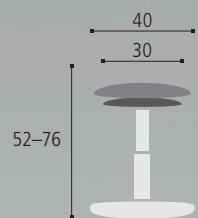

12 162 Kč

9 592 Kč

SEDLO

ERGO

▼ černá

▼ modrá

▼ červená

▼ šedá

Oblíbený doplněk k výškově
stavitelným stolům
podporující práci v různých
dynamických polohách.

- ▼ Patentovaná technologie ERGO TOP®
  (flexibilní výkyvný sedák, který podporuje
  aktivní sezení – simuluje sezení na
  gymnastickém míči)
- ▼ Plynulé nastavení výšky sedáku
  vč. tlumení do sedu
- ▼ Nosnost 120 kg
- ▼ Plynový píst a horní plocha základny
  v leštěné povrchové úpravě
- ▼ Spodní houpací základna ø 40 cm
  s ochrannou vrstvou šetrnou k podlaze
- ▼ Výběrová potahová tkanina – test
  Martindale 100 000 cyklů, záruka 10 let
- ▼ 30 let záruka

Interaktivní návod na správné
nastavení Vaší židle LÖFFLER

* Záruka 30 let na vše s výjimkou
potahových materiálů, při
průměrném používání 8 hodin
za pracovní den

OFFICE PRO
PROFESSIONAL OFFICE