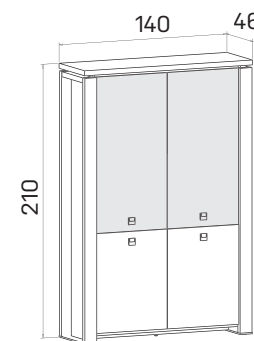

skříň dvoudveřová,
zavřená – skleněné dveře

lamino	E 5 2 02	22 715 Kč
kůže	E 5 2 02 K	34 939 Kč
sklo	E 5 2 02 S	28 803 Kč