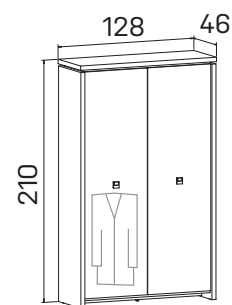

➤ Rozměry jsou uvedeny v cm
Výška skříní = 90, 130, 210 cm

SKŘÍNĚ

ASSIST

skříň dvoudveřová,
zavřená
lamino **A 5 2 00** 14 293 Kč

skříň dvoudveřová
s věšákem, zavřená
lamino **A 5 2 01** 13 774 Kč

skříň dvoudveřová,
zavřená – skleněné dveře
lamino **A 5 2 02** 20 845 Kč