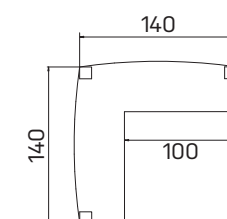

stůl přídatný, levý

lamino ... ED 1140 L	9304 Kč