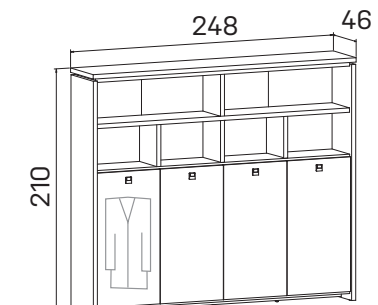

skříň čtyřdveřová
s věšákem, zavřená – otevřená
lamino ..... **A 5 4 03** ..... 26 066 Kč

skříň čtyřdveřová,
zavřená
lamino ..... **A 5 4 04** ..... 30 791 Kč