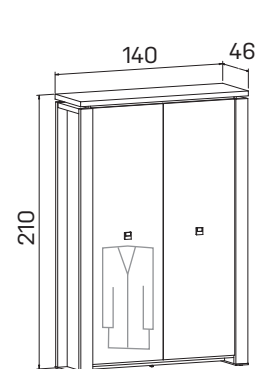

skříň dvoudveřová
s věšákem, zavřená

lamino	E 5 2 01	16 244 Kč
kůže	E 5 2 01 K	27 868 Kč
sklo	E 5 2 01 S	21 732 Kč