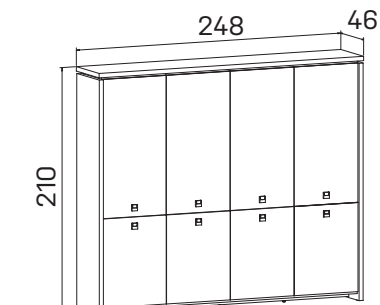

SKLO: vanilka
oranžové
červené
hnědé
černé

DEZÉNY: akát
dub světlý
ořech
dub antracit

➤ Rozměry jsou uvedeny v cm
Výška skříní = 90, 130, 210 cm

SKŘÍNĚ