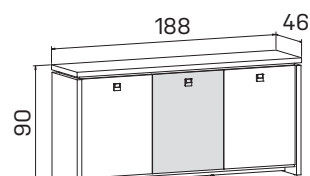

skříň čtyř dveřová, skleněné dveře	skříň čtyř dveřová, zavřená – skleněné dveře
lamino ..... A 2 4 01 ..... 23982 Kč	lamino ..... A 2 4 02 ..... 20004 Kč