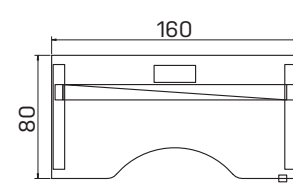

pracovní stůl ergo	pracovní stůl ergo
VP3 180 ..... 21163Kč	VP3 200 ..... 21403Kč