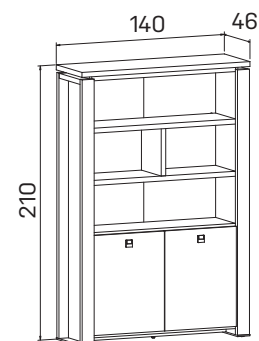

skříň dvoudveřová,
zavřená – otevřená

lamino	E 5 2 03	14 400 Kč
kůže	E 5 2 03 K	26 624 Kč
sklo	E 5 2 03 S	20 488 Kč