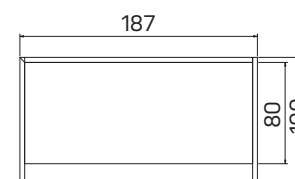

recepce

lamino ... **AR 180** ..... 7 047 Kč
sklo ... **AR 180 S** ..... 13 757 Kč