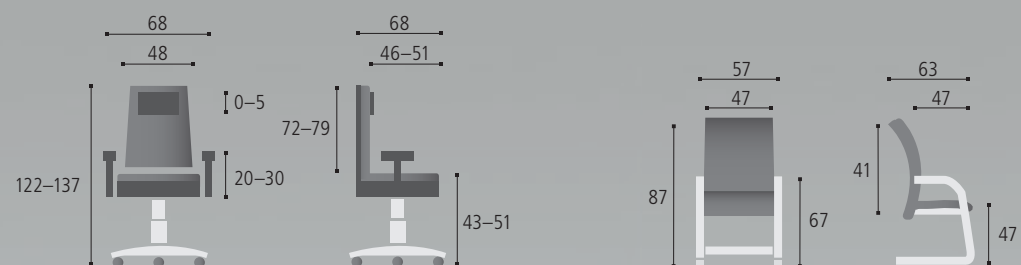

PODNOŽE

DEZÉNY DŘEVA

	↗ bílá RAL 9016		↗ akát
	↗ šedá RAL 9006		↗ buk
	↗ černá RAL 9005		↗ ořeš
			↗ třešeň
			↗ ořech
			↗ šedá

↗ Rozměry jsou uvedeny v cm
Výška stolů = 65–132cm

PRACOVNÍ STOLY

↘ 28–29

EXVIZIT