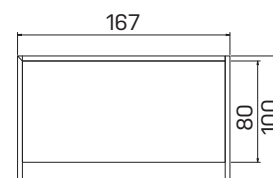

recepce

lamino ... **AR 160** ..... 6 328 Kč
sklo ... **AR 160 S** ..... 12 319 Kč