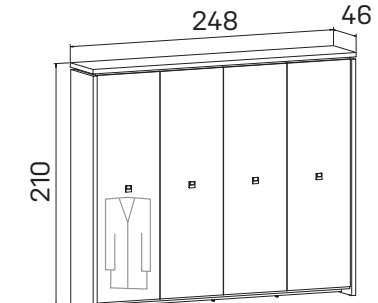

skříň čtyřdveřová
s věšákem, zavřená
lamino ..... **A 5 4 00** ..... 28 967 Kč

skříň čtyřdveřová,
zavřená – skleněné dveře
lamino ..... **A 5 4 01** ..... 42 871 Kč