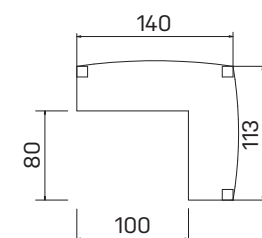

DEZÉNY: akát
 dub světlý
 ořech
 dub antracit

➤ Rozměry jsou uvedeny v cm
 Výška stolů = 74 cm
 AJ2 výška 50 cm

ASSIST

PRACOVNÍ STOLY

stůl přídatný pravý

lamino ... **AD 1 140 P** 9 304 Kč

stůl přídatný

lamino ... **AD 2 113** 6 162 Kč