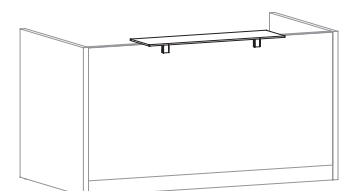

recepce, levá		
lamino	AR 200 L	7480Kč
sklo	AR 200 L S	15150Kč

recepce, pravá		
lamino	AR 200 P	7480Kč
sklo	AR 200 P S	15150Kč

police		
lamino	AR PL	983Kč

police		
sklo	AR PS	3259Kč

police		
rám	AR PR	1463Kč