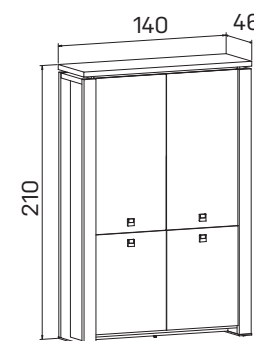

skříň dvoudveřová,
zavřená

lamino	E 5 2 05	16 675 Kč
kůže	E 5 2 05 K	28 899 Kč
sklo	E 5 2 05 S	22 763 Kč