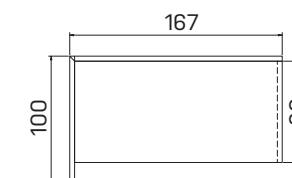

recepce, levá

lamino ... **AR 160 L** ..... 6 161 Kč
sklo ... **AR 160 L S** ..... 12 152 Kč