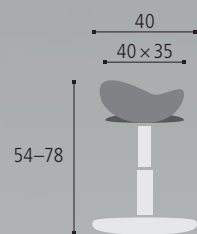

12 162 Kč

9 592 Kč

SEDLO

ERGO

▼ černá

▼ modrá

▼ červená

▼ šedá

Oblíbený doplněk k výškově
stavitelným stolům
podporující práci v různých
dynamických polohách.

- ▼ Patentovaná technologie ERGO TOP®
  (flexibilní výkyvný sedák, který podporuje
  aktivní sezení – simuluje sezení na
  gymnastickém míči)
- ▼ Plynulé nastavení výšky sedáku
  vč. tlumení do sedu
- ▼ Nosnost 120 kg
- ▼ Plynový píst a horní plocha základny
  v leštěné povrchové úpravě
- ▼ Spodní houpací základna ø 40 cm
  s ochrannou vrstvou šetrnou k podlaze
- ▼ Výběrová potahová tkanina – test
  Martindale 100 000 cyklů, záruka 10 let
- ▼ 30 let záruka

Interaktivní návod na správné
nastavení Vaší židle LÖFFLER

* Záruka 30 let na vše s výjimkou
potahových materiálů, při
průměrném používání 8 hodin
za pracovní den

OFFICE PRO
PROFESSIONAL OFFICE