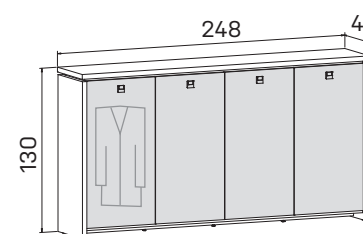

SKLO:	vanilka oranžové červené hnědé černé
DEZÉNY:	akát dub světlý ořech dub antracit

➤ Rozměry jsou uvedeny v cm
Výška skříní = 90, 130, 210 cm

SKŘÍNĚ

ASSIST