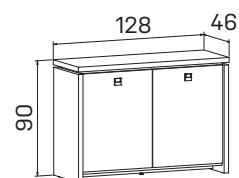

SKLO: vanilka
oranžové
červené
hnědé
černé

DEZÉNY: akát
dub světlý
ořech
dub antracit

➤ Rozměry jsou uvedeny v cm
Výška recepce = 100 (74)cm

RECEPCE

16—17

ASSIST

skříň dvoudveřová, zavřená	skříň dvoudveřová, skleněné dveře	skříň tří dveřová, zavřená
lamino A 2 2 00 7620 Kč	lamino A 2 2 01 11598 Kč	lamino A 2 3 00 11642 Kč