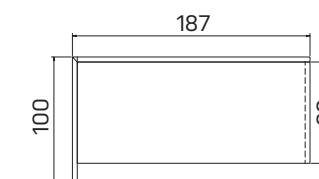

recepce, levá

lamino ... **AR 180 L** ..... 6 880 Kč
sklo ... **AR 180 L S** ..... 13 590 Kč