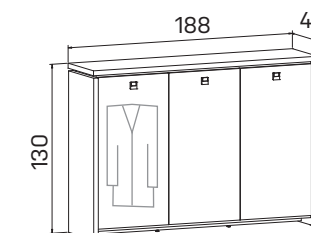

skříň dvoudveřová, zavřená	skříň dvoudveřová, skleněné dveře	skříň tří dveřová, zavřená
lamino ..... A 3 2 00 ..... 10047 Kč	lamino ..... A 3 2 01 ..... 16087 Kč	lamino ..... A 3 3 00 ..... 16034 Kč

skříň tří dveřová, skleněné dveře	skříň tří dveřová s věšákem, zavřená – skleněné dveře	skříň čtyř dveřová s věšákem, zavřená
lamino ..... A 3 3 01 ..... 25093 Kč	lamino ..... A 3 3 02 ..... 19053 Kč	lamino ..... A 3 4 00 ..... 20694 Kč