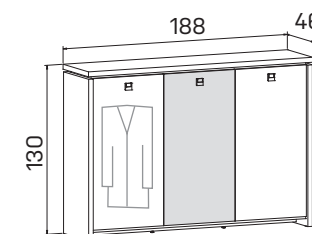

skříň čtyř dveřová s věšákem, skleněné dveře	skříň čtyř dveřová s věšákem, zavřená – skleněné dveře
lamino ..... A 3 4 01 ..... 32774 Kč	lamino ..... A 3 4 02 ..... 26734 Kč