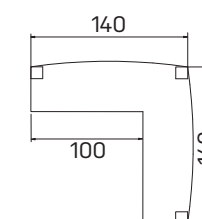

stůl přídatný, pravý

lamino ... ED 1140 P	9304 Kč