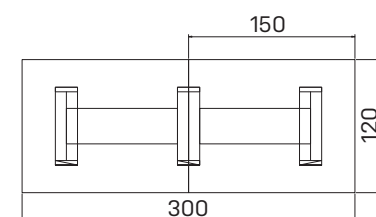

stůl jednací

lamino ... EJ 4	13666 Kč
kůže ... EJ 4 K	17260 Kč
sklo ... EJ 4 S	16302 Kč