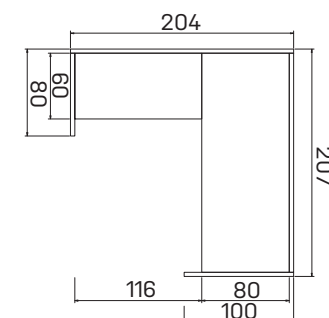

recepce + přídatný stůl, levý		
lamino	ARS 200 L	12177Kč
sklo	ARS 200 L S	19847Kč