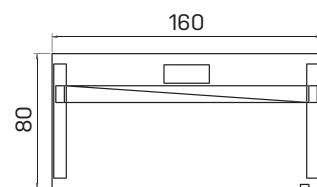

pracovní stůl	pracovní stůl	pracovní stůl
VP2 120 ..... 19725Kč	VP2 140 ..... 19965Kč	VP2 160 ..... 20205Kč

pracovní stůl	pracovní stůl	pracovní stůl ergo
VP2 180 ..... 20802Kč	VP2 200 ..... 21042Kč	VP3 160 ..... 20444Kč