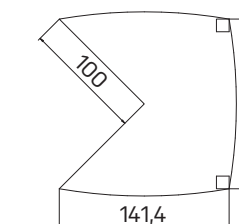

stůl přídatný

lamino ... ED 2 141	7673 Kč