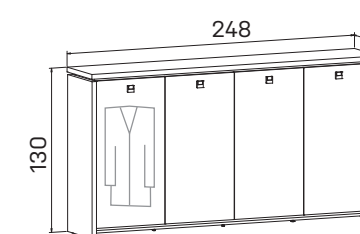

skříň čtyř dveřová s věšákem, skleněné dveře	skříň čtyř dveřová s věšákem, zavřená – skleněné dveře
lamino ..... A 3 4 01 ..... 32774 Kč	lamino ..... A 3 4 02 ..... 26734 Kč