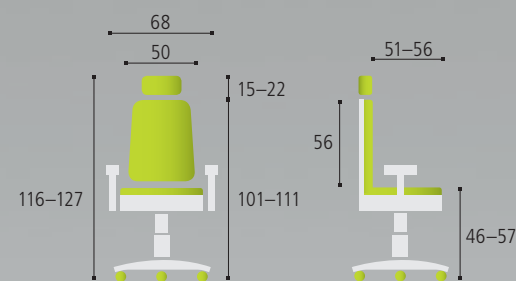

Hlavová opěrka
stavitelná ve
dvou směrech
(výška a úhel)