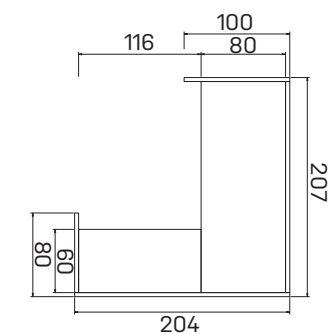

recepce + přídatný stůl, pravý		
lamino	ARS 200 P	12177Kč
sklo	ARS 200 P S	19847Kč