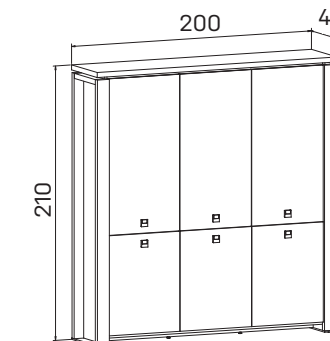

skříň třídveřová,
zavřená

lamino	E 5 3 04	25 865 Kč
kůže	E 5 3 04 K	38 089 Kč
sklo	E 5 3 04 S	31 953 Kč