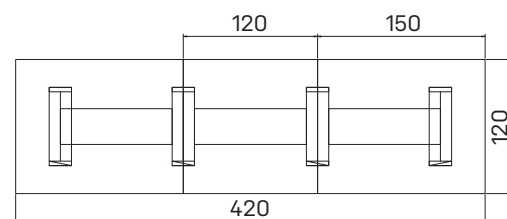

stůl jednací

lamino ... EJ 5	18341 Kč
kůže ... EJ 5 K	21935 Kč
sklo ... EJ 5 S	20997 Kč

stůl konferenční

lamino ... EJ 6	6234 Kč
kůže ... EJ 6 K	9348 Kč
sklo ... EJ 6 S	8630 Kč

stůl stavitelný elektrifikovaný

lamino ... EE 3	30915 Kč
kůže ... EE 3 K	35948 Kč
sklo ... EE 3 S	33072 Kč

stůl stavitelný elektrifikovaný

lamino ... EEJ 3	33167 Kč
kůže ... EEJ 3 K	38200 Kč
sklo ... EEJ 3 S	35324 Kč

KŮŽE: světlá
hnědá

SKLO: vanilka
oranžové
červené
hnědé
černé

DEZÉNY: akát
dub světlý
ořech
dub antracit

➤ Rozměry jsou uvedeny v cm
Výška stolů = 74 cm
EJ6 a EJ7 mají výšku 50 cm
EE má výšku 68-118 cm

EXPO+

PRACOVNÍ STOLY