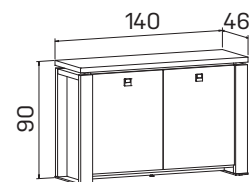

skříň dvoudveřová, zavřená	
lamino ... E 2 2 0 0	8 987 Kč
kůže ... E 2 2 0 0 K	14 261 Kč
sklo ... E 2 2 0 0 S	12 343 Kč