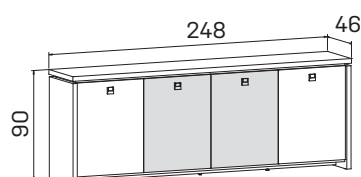

skříň dvoudveřová, zavřená	skříň dvoudveřová, skleněné dveře	skříň tří dveřová, zavřená
lamino ..... A 2 2 00 ..... 7620 Kč	lamino ..... A 2 2 01 ..... 11598 Kč	lamino ..... A 2 3 00 ..... 11642 Kč

skříň tří dveřová, skleněné dveře	skříň tří dveřová, zavřená – skleněné dveře	skříň čtyř dveřová, zavřená
lamino ..... A 2 3 01 ..... 17729 Kč	lamino ..... A 2 3 02 ..... 13751 Kč	lamino ..... A 2 4 00 ..... 15211 Kč

skříň čtyř dveřová, skleněné dveře	skříň čtyř dveřová, zavřená – skleněné dveře
lamino ..... A 2 4 01 ..... 23982 Kč	lamino ..... A 2 4 02 ..... 20004 Kč

skříň dvoudveřová, zavřená	skříň dvoudveřová, skleněné dveře	skříň tří dveřová, zavřená
lamino ..... A 3 2 00 ..... 10047 Kč	lamino ..... A 3 2 01 ..... 16087 Kč	lamino ..... A 3 3 00 ..... 16034 Kč

skříň tří dveřová, skleněné dveře	skříň tří dveřová s věšákem, zavřená – skleněné dveře	skříň čtyř dveřová s věšákem, zavřená
lamino ..... A 3 3 01 ..... 25093 Kč	lamino ..... A 3 3 02 ..... 19053 Kč	lamino ..... A 3 4 00 ..... 20694 Kč

skříň čtyř dveřová s věšákem, skleněné dveře	skříň čtyř dveřová s věšákem, zavřená – skleněné dveře
lamino ..... A 3 4 01 ..... 32774 Kč	lamino ..... A 3 4 02 ..... 26734 Kč

SKLO:	vanilka oranžové červené hnědé černé
DEZÉNY:	akát dub světlý ořech dub antracit

➤ Rozměry jsou uvedeny v cm
Výška skříní = 90, 130, 210 cm

SKŘÍNĚ

ASSIST