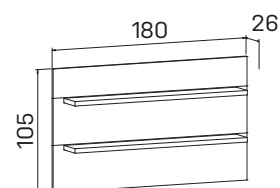

policový modul, 2 police

EP 182	6 355 Kč