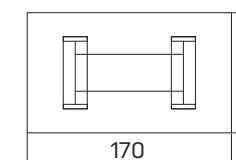

stůl jednací

lamino ... EJ 4	13666 Kč
kůže ... EJ 4 K	17260 Kč
sklo ... EJ 4 S	16302 Kč

stůl konferenční

lamino ... EJ 7	6713 Kč
kůže ... EJ 7 K	9827 Kč
sklo ... EJ 7 S	9109 Kč

stůl jednací

lamino ... EJ 8	8629 Kč
kůže ... EJ 8 K	12223 Kč
sklo ... EJ 8 S	11265 Kč