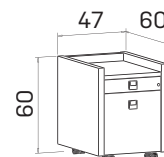

**mobilní kontejner,
tužkovnice, registr**

lamino ... EK 12	6 208 Kč
kůže ... EK 12 K	8 867 Kč
sklo ... EK 12 S	7 525 Kč