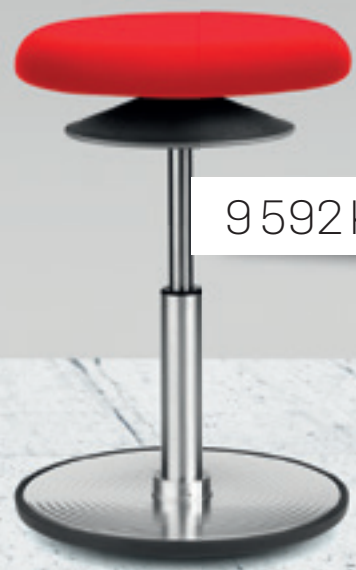

9 592 Kč

SEDLO

ERGO

▼ černá

▼ modrá

▼ červená

▼ šedá

Oblíbený doplněk k výškově
stavitelným stolům
podporující práci v různých
dynamických polohách.

- ▼ Patentovaná technologie ERGO TOP®
  (flexibilní výkyvný sedák, který podporuje
  aktivní sezení – simuluje sezení na
  gymnastickém míči)
- ▼ Plynulé nastavení výšky sedáku
  vč. tlumení do sedu
- ▼ Nosnost 120 kg
- ▼ Plynový píst a horní plocha základny
  v leštěné povrchové úpravě
- ▼ Spodní houpací základna ø 40 cm
  s ochrannou vrstvou šetrnou k podlaze
- ▼ Výběrová potahová tkanina – test
  Martindale 100 000 cyklů, záruka 10 let
- ▼ 30 let záruka

Interaktivní návod na správné
nastavení Vaší židle LÖFFLER

* Záruka 30 let na vše s výjimkou
potahových materiálů, při
průměrném používání 8 hodin
za pracovní den

OFFICE PRO
PROFESSIONAL OFFICE