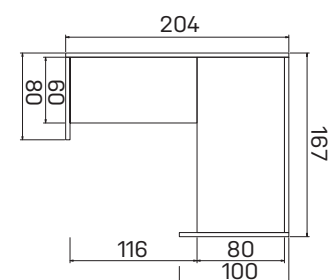

recepce + přídatný stůl, levý		
lamino	ARS 160 L	10858Kč
sklo	ARS 160 L S	16849Kč