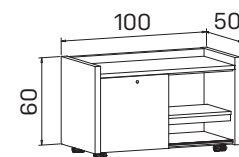

mobilní kontejner levý

lamino ... EK 100 L	13 963 Kč
kůže ... EK 100 L K	18 037 Kč
sklo ... EK 100 L S	15 401 Kč