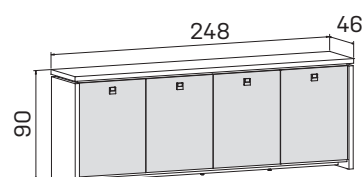

skříň dvoudveřová, zavřená	skříň dvoudveřová, skleněné dveře	skříň tří dveřová, zavřená
lamino ..... A 2 2 00 ..... 7620 Kč	lamino ..... A 2 2 01 ..... 11598 Kč	lamino ..... A 2 3 00 ..... 11642 Kč

skříň tří dveřová, skleněné dveře	skříň tří dveřová, zavřená – skleněné dveře	skříň čtyř dveřová, zavřená
lamino ..... A 2 3 01 ..... 17729 Kč	lamino ..... A 2 3 02 ..... 13751 Kč	lamino ..... A 2 4 00 ..... 15211 Kč

skříň čtyř dveřová, skleněné dveře	skříň čtyř dveřová, zavřená – skleněné dveře
lamino ..... A 2 4 01 ..... 23982 Kč	lamino ..... A 2 4 02 ..... 20004 Kč

skříň dvoudveřová, zavřená	skříň dvoudveřová, skleněné dveře	skříň tří dveřová, zavřená
lamino ..... A 3 2 00 ..... 10047 Kč	lamino ..... A 3 2 01 ..... 16087 Kč	lamino ..... A 3 3 00 ..... 16034 Kč

skříň tří dveřová, skleněné dveře	skříň tří dveřová s věšákem, zavřená – skleněné dveře	skříň čtyř dveřová s věšákem, zavřená
lamino ..... A 3 3 01 ..... 25093 Kč	lamino ..... A 3 3 02 ..... 19053 Kč	lamino ..... A 3 4 00 ..... 20694 Kč

skříň čtyř dveřová s věšákem, skleněné dveře	skříň čtyř dveřová s věšákem, zavřená – skleněné dveře
lamino ..... A 3 4 01 ..... 32774 Kč	lamino ..... A 3 4 02 ..... 26734 Kč

SKLO:	vanilka oranžové červené hnědé černé
DEZÉNY:	akát dub světlý ořech dub antracit

➤ Rozměry jsou uvedeny v cm
Výška skříní = 90, 130, 210 cm

SKŘÍNĚ

ASSIST