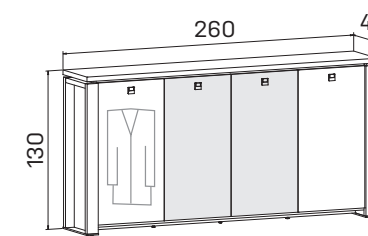

skříň čtyřdvéřová s věšákem, zavřená – skleněné dveře	
lamino ... E 3 4 0 2	27 646 Kč
kůže ... E 3 4 0 2 K	34 836 Kč
sklo ... E 3 4 0 2 S	32 440 Kč