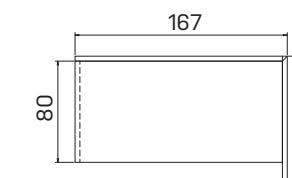

recepce, pravá

lamino ... **AR 160 P** ..... 6 161 Kč
sklo ... **AR 160 P S** ..... 12 152 Kč