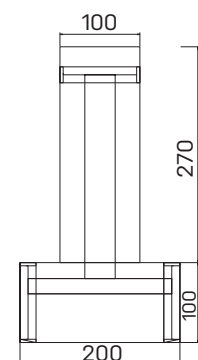

stůl psací + jednací

lamino ... ES 4	21475 Kč
kůže ... ES 4 K	33697 Kč
sklo ... ES 4 S	26747 Kč