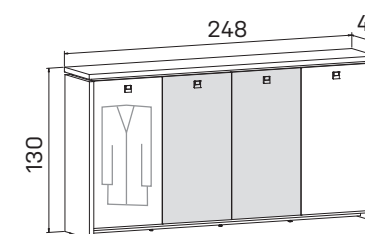

SKLO:	vanilka oranžové červené hnědé černé
DEZÉNY:	akát dub světlý ořech dub antracit

➤ Rozměry jsou uvedeny v cm
Výška skříní = 90, 130, 210 cm

SKŘÍNĚ

ASSIST