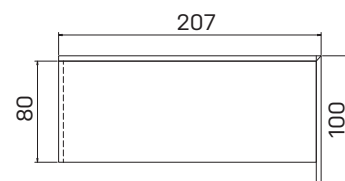

recepce		
lamino	AR 200	7647Kč
sklo	AR 200 S	15317Kč

recepce, levá		
lamino	AR 200 L	7480Kč
sklo	AR 200 L S	15150Kč

recepce, pravá		
lamino	AR 200 P	7480Kč
sklo	AR 200 P S	15150Kč

police		
lamino	AR PL	983Kč

police		
sklo	AR PS	3259Kč

police		
rám	AR PR	1463Kč

recepce + přídatný stůl, levý		
lamino	ARS 160 L	10858Kč
sklo	ARS 160 L S	16849Kč

recepce + přídatný stůl, levý		
lamino	ARS 180 L	11577Kč
sklo	ARS 180 L S	18287Kč

recepce + přídatný stůl, levý		
lamino	ARS 200 L	12177Kč
sklo	ARS 200 L S	19847Kč

recepce + přídatný stůl, pravý		
lamino	ARS 160 P	10858Kč
sklo	ARS 160 P S	16849Kč

recepce + přídatný stůl, pravý		
lamino	ARS 180 P	11577Kč
sklo	ARS 180 P S	18287Kč

recepce + přídatný stůl, pravý		
lamino	ARS 200 P	12177Kč
sklo	ARS 200 P S	19847Kč

SKLO: vanilka
oranžové
červené
hnědé
černé

DEZÉNY: akát
dub světlý
ořech
dub antracit

➤ Rozměry jsou uvedeny v cm
Výška recepce = 100 (74)cm

RECEPCE

16—17

ASSIST