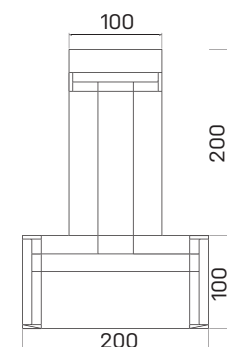

stůl psací + jednací

lamino ... ES 3	19344 Kč
kůže ... ES 3 K	31566 Kč
sklo ... ES 3 S	24616 Kč