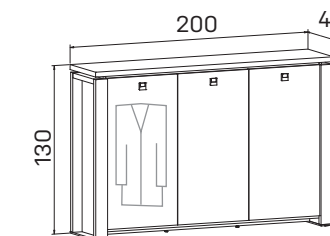

skříň třídvéřová s věšákem, zavřená	
lamino ... E 3 3 0 0	16 969 Kč
kůže ... E 3 3 0 0 K	24 159 Kč
sklo ... E 3 3 0 0 S	21 763 Kč