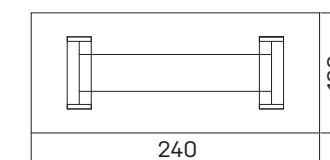

stůl jednací

lamino ... EJ 9	10188 Kč
kůže ... EJ 9 K	13782 Kč
sklo ... EJ 9 S	12824 Kč