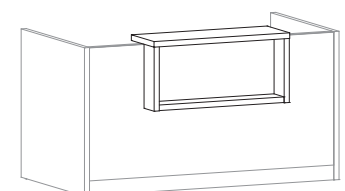

recepce, levá		
lamino	AR 200 L	7480Kč
sklo	AR 200 L S	15150Kč

recepce, pravá		
lamino	AR 200 P	7480Kč
sklo	AR 200 P S	15150Kč

police		
lamino	AR PL	983Kč

police		
sklo	AR PS	3259Kč

police		
rám	AR PR	1463Kč