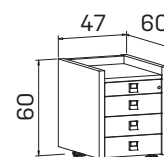

**mobilní kontejner,
tužkovnice, 3x zásuvka**

lamino ... EK 14	8 509 Kč
kůže ... EK 14 K	11 168 Kč
sklo ... EK 14 S	9 826 Kč