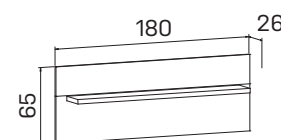

policový modul, 1 police

EP 181	4 437 Kč