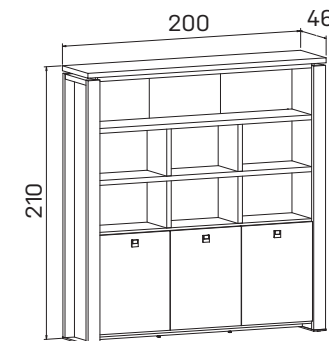

skříň třídveřová,
zavřená – otevřená

lamino	E 5 3 02	21 826 Kč
kůže	E 5 3 02 K	34 050 Kč
sklo	E 5 3 02 S	27 914 Kč