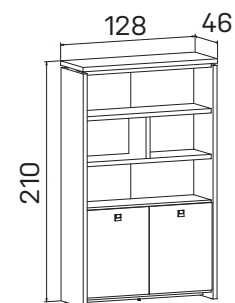

skříň dvoudveřová,
zavřená – otevřená
lamino ..... **A 5 2 03** ..... 12 530 Kč