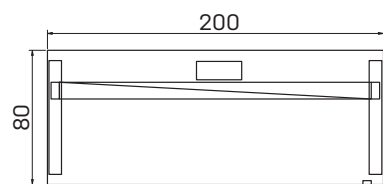

pracovní stůl ergo	pracovní stůl ergo
VP3 180 ..... 21163Kč	VP3 200 ..... 21403Kč