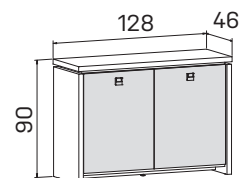

SKLO: vanilka
oranžové
červené
hnědé
černé

DEZÉNY: akát
dub světlý
ořech
dub antracit

➤ Rozměry jsou uvedeny v cm
Výška recepce = 100 (74)cm

RECEPCE

16—17

ASSIST

skříň dvoudveřová, zavřená	skříň dvoudveřová, skleněné dveře	skříň tří dveřová, zavřená
lamino A 2 2 00 7620 Kč	lamino A 2 2 01 11598 Kč	lamino A 2 3 00 11642 Kč