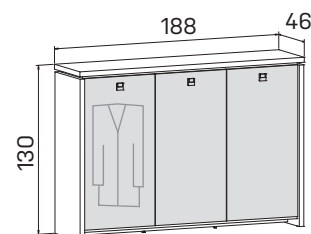

skříň čtyř dveřová s věšákem, skleněné dveře	skříň čtyř dveřová s věšákem, zavřená – skleněné dveře
lamino ..... A 3 4 01 ..... 32774 Kč	lamino ..... A 3 4 02 ..... 26734 Kč