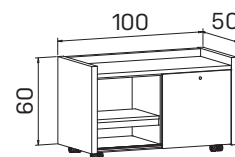

mobilní kontejner pravý

lamino ... EK 100 P	13 963 Kč
kůže ... EK 100 P K	18 037 Kč
sklo ... EK 100 P S	15 401 Kč