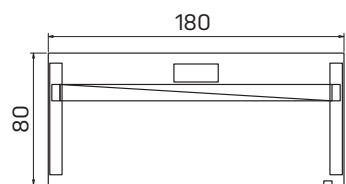

pracovní stůl ergo	pracovní stůl ergo
VP3 180 ..... 21163Kč	VP3 200 ..... 21403Kč