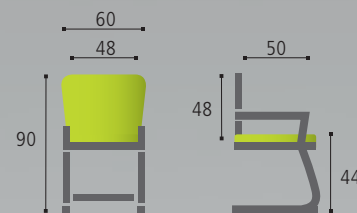

8 523 Kč

Cena včetně
podhlavníku

Cena bez
podhlavníku

7 934 Kč

4 309 Kč

- ↔ Výškově nastavitelná bederní opěrka
- ↔ Výškově stavitelné područky
- ↔ Hlubkově nastavitelný sedák
- ↔ Nastavitelný sklon sedáku
- ↔ Synchronní mechanika
- ↔ Komfortní nastavení síly protiváhy
- ↔ Univerzální kolečka

MERENS

MERENS
MEETING