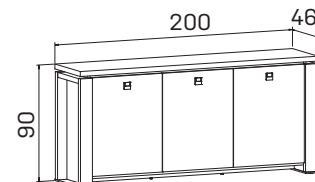

skříň třídvéřová, zavřená	
lamino ... E 2 3 0 0	12 025 Kč
kůže ... E 2 3 0 0 K	17 299 Kč
sklo ... E 2 3 0 0 S	15 381 Kč