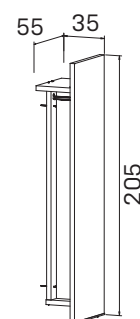

věšákový panel

EOV 20	4 435 Kč