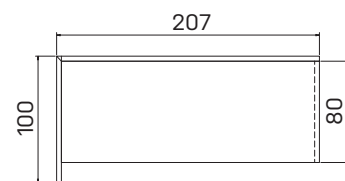

recepce, pravá		
lamino	AR 200 P	7480Kč
sklo	AR 200 P S	15150Kč