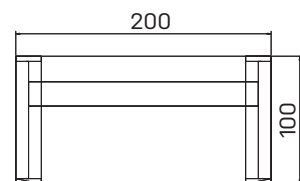

stůl psací

lamino ... E 200	11744 Kč
kůže ... E 200 K	26602 Kč
sklo ... E 200 S	18454 Kč