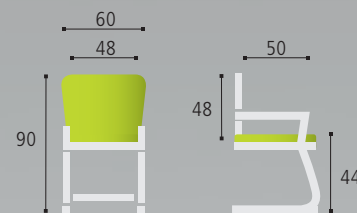

9 916 Kč

Cena **včetně**
podhlavníku

Cena **bez**
podhlavníku

9 274 Kč

4 782 Kč

Výškově
nastavitelná
bederní opěrka

Výškově
stavitelné
područky

Hlubkově
nastavitelný
sedák

Nastavitelný
sklon sedáku

Synchronní
mechanika

Komfortní
nastavení
síly protiváhy

Univerzální
kolečka

MERENS
WHITE

MERENS WHITE
MEETING