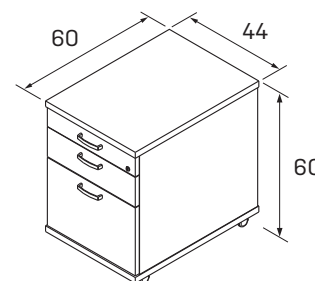

↗ Výškově stavitelný stůl umožňuje práci vsedě i vestoje

příplatkový ovladač

VPO 2157Kč

↗ USN

↗ USH

mobilný kontejner	
– tužkovnice, kovová zásuvka, register	
XK 33 TR USH 7071Kč	
XK 33 TR USN 7071Kč	

mobilný kontejner	
– tužkovnice, kovová zásuvka 3x	
XK 34 T USN 6656Kč	
XK 34 T USH 6656Kč	