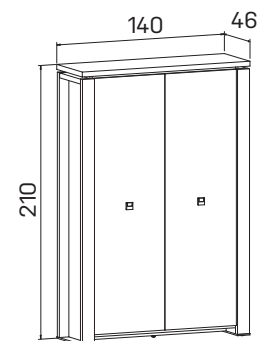

KŮŽE:	světlá hnědá
SKLO:	vanilka oranžové červené hnědé černé
DEZÉNY:	akát dub světlý ořech dub antracit

➤ Rozměry jsou uvedeny v cm
Výška skříní = 90, 130, 210 cm

SKŘÍNĚ

skříň dvoudveřová,
zavřená

lamino	E 5 2 00	16 763 Kč
kůže	E 5 2 00 K	28 387 Kč
sklo	E 5 2 00 S	22 251 Kč