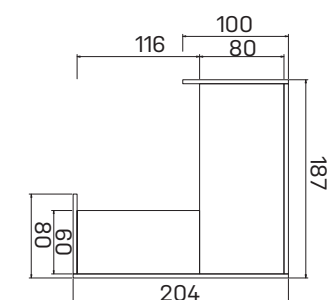

recepce + přídatný stůl, pravý		
lamino	ARS 180 P	11577Kč
sklo	ARS 180 P S	18287Kč