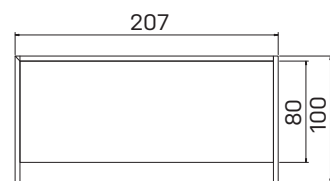

SKLO: vanilka
oranžové
červené
hnědé
černé

DEZÉNY: akát
dub světlý
ořech
dub antracit

➤ Rozměry jsou uvedeny v cm
Výška recepce = 100 (74) cm

RECEPCE

14—15

ASSIST

recepce		
lamino	AR 200	7647Kč
sklo	AR 200 S	15317Kč