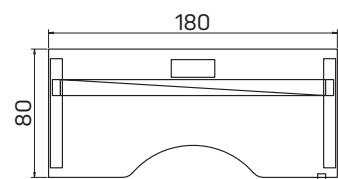

↗ Výškově stavitelný stůl umožňuje práci vsedě i vestoje