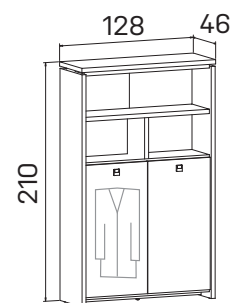

skříň dvoudveřová s věšákem,
zavřená – otevřená
lamino ..... **A 5 2 04** ..... 12 694 Kč