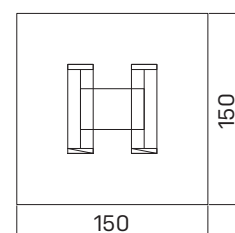

stůl jednací

lamino ... EJ 3	7792 Kč
kůže ... EJ 3 K	11386 Kč
sklo ... EJ 3 S	10428 Kč