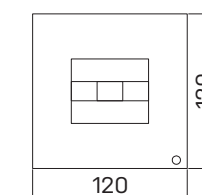

KŮŽE: světlá
hnědá

SKLO: vanilka
oranžové
červené
hnědé
černé

DEZÉNY: akát
dub světlý
ořech
dub antracit

➤ Rozměry jsou uvedeny v cm
Výška stolů = 74 cm
EJ6 a EJ7 mají výšku 50 cm
EE má výšku 68-118 cm

EXPO+