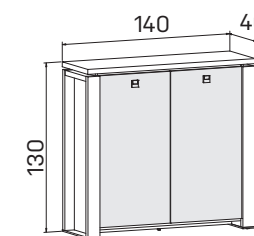

skříň dvoudveřová, skleněné dveře	
lamino ... E 3 2 0 1	18 006 Kč
kůže ... E 3 2 0 1 K	25 196 Kč
sklo ... E 3 2 0 1 S	22 800 Kč