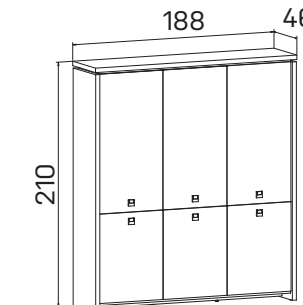

skříň tří dveřová,
zavřená
lamino ..... **A 5 3 04** ..... 24 979 Kč