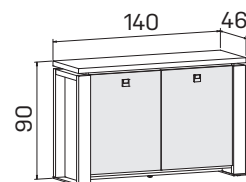

skříň dvoudveřová, skleněné dveře	
lamino ... E 2 2 0 1	12 965 Kč
kůže ... E 2 2 0 1 K	18 239 Kč
sklo ... E 2 2 0 1 S	16 321 Kč