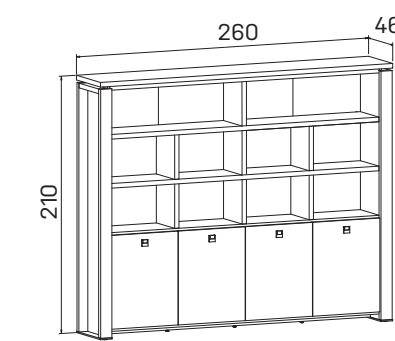

skříň čtyřdveřová,
zavřená – otevřená

lamino	E 5 4 02	26 766 Kč
kůže	E 5 4 02 K	38 990 Kč
sklo	E 5 4 02 S	32 854 Kč