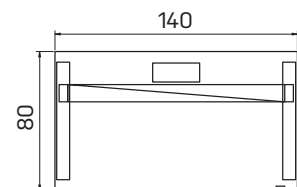

pracovní stůl	pracovní stůl	pracovní stůl
VP2 120 ..... 19725Kč	VP2 140 ..... 19965Kč	VP2 160 ..... 20205Kč

pracovní stůl	pracovní stůl	pracovní stůl ergo
VP2 180 ..... 20802Kč	VP2 200 ..... 21042Kč	VP3 160 ..... 20444Kč