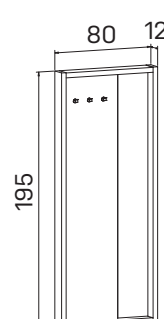

věšáková stěna se zrcadlem

EOZ 21	5 033 Kč