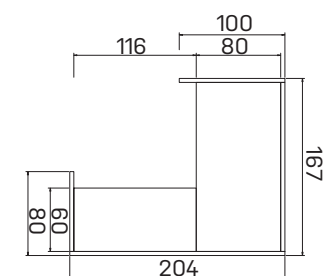

recepce + přídatný stůl, pravý		
lamino	ARS 160 P	10858Kč
sklo	ARS 160 P S	16849Kč