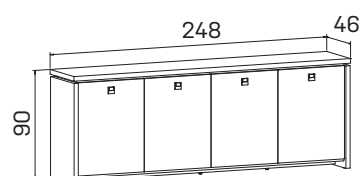

skříň čtyř dveřová, skleněné dveře	skříň čtyř dveřová, zavřená – skleněné dveře
lamino ..... A 2 4 01 ..... 23982 Kč	lamino ..... A 2 4 02 ..... 20004 Kč