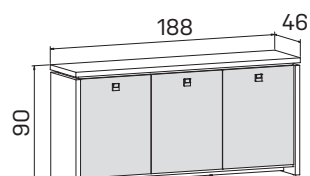

skříň čtyř dveřová, skleněné dveře	skříň čtyř dveřová, zavřená – skleněné dveře
lamino ..... A 2 4 01 ..... 23982 Kč	lamino ..... A 2 4 02 ..... 20004 Kč