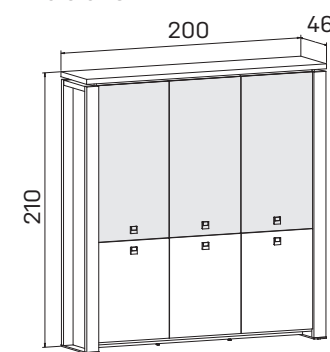

skříň třídveřová,
zavřená – skleněné dveře

lamino	E 5 3 01	34 924 Kč
kůže	E 5 3 01 K	47 148 Kč
sklo	E 5 3 01 S	41 012 Kč