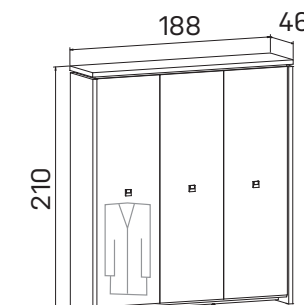

skříň tří dveřová s věšákem,
zavřená
lamino ..... **A 5 3 00** ..... 23 132 Kč