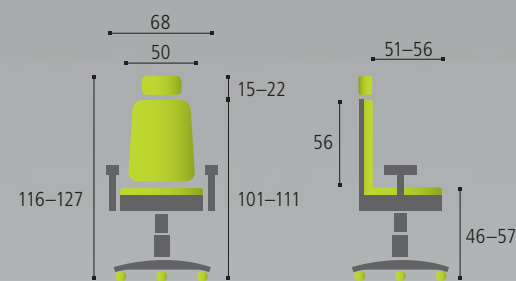

Hlavová opěrka
stavitelná ve
dvou směrech
(výška a úhel)