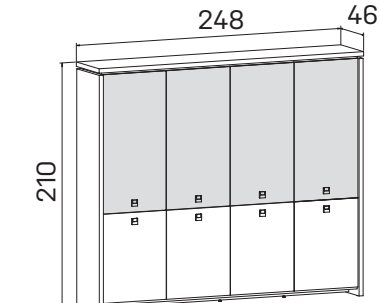

skříň čtyřdveřová,
zavřená – otevřená
lamino ..... **A 5 4 02** ..... 25 903 Kč