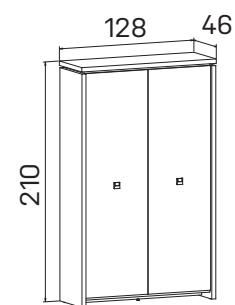

➤ Rozměry jsou uvedeny v cm
Výška skříní = 90, 130, 210 cm

SKŘÍNĚ

ASSIST

skříň dvoudveřová,
zavřená
lamino **A 5 2 00** 14 293 Kč

skříň dvoudveřová
s věšákem, zavřená
lamino **A 5 2 01** 13 774 Kč

skříň dvoudveřová,
zavřená – skleněné dveře
lamino **A 5 2 02** 20 845 Kč